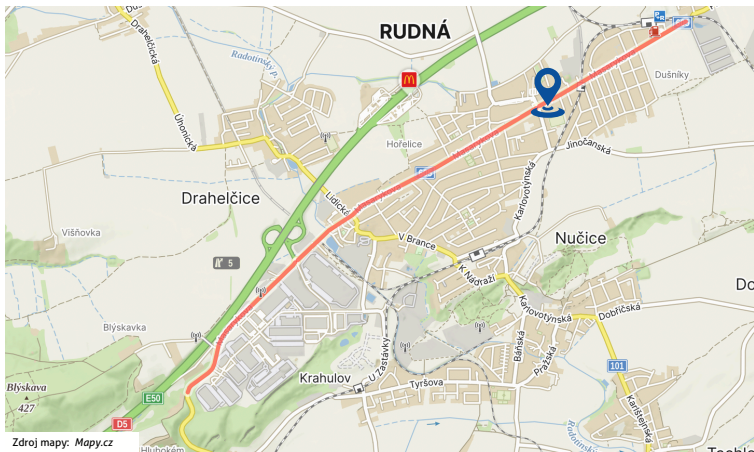

Odběrové místo Rudná u Prahy

PO–PÁ 6.30–14.00
(polední pauza 12.00–12.30)

Masarykova 967/49
252 19, Rudná u Prahy

Dům služeb Rudná, přízemí

 www.citylab.cz

 +420 775 892 190

 rudna@citylab.cz

Vašemu zdraví vždy nablízku